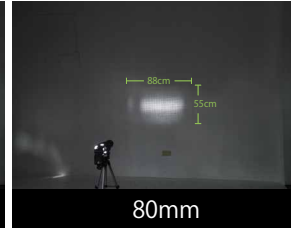

投影範囲測定

壁までの距離

【カメラ設定】
SS=1/125 ISO=200 F=5.6
【ライトブラスター設定】
レンズ焦点距離=28mm
【ストロボ設定】
ガイドナンバー=22

壁までの距離距離 >>>

1 m

2 m

3 m

4 m

ライトブラスターレンズ焦点距離別

【カメラ設定】
SS=1/125 ISO=200 F=5.6
【ライトブラスター設定】
壁までの距離=1m
【ストロボ設定】
ガイドナンバー=22

レンズ焦点距離 >>>

28mm

35mm

50mm

80mm

カメラ設定別の露出参考画像

共通設定

ライトブラスター側設定					カメラ側設定	
レンズ焦点距離	ストロボズーム	ストロボ光量	壁までの距離	投影サイズ	焦点距離	壁までの距離
35mm	24mm	11	2m	0.9×1.6m	52mm	2m

ISO別 (SS=1/125 絞り=5.6)

シャッタースピード別 (ISO=100 絞り=5.6)

絞り別 (ISO=100 SS=1/60)

外部ストロボ追加 A (SS=1/125 絞り=8)