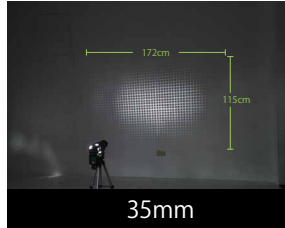

投影範囲測定

壁までの距離

【カメラ設定】
SS=1/125 ISO=200 F=5.6
【ライトブラスター設定】
レンズ焦点距離=28mm
【ストロボ設定】
ガイドナンバー=22

壁までの距離距離 >>>

1 m

2 m

3 m

4 m

ライトブラスターレンズ焦点距離別

【カメラ設定】
SS=1/125 ISO=200 F=5.6
【ライトブラスター設定】
壁までの距離=1m
【ストロボ設定】
ガイドナンバー=22

レンズ焦点距離 >>>

28mm

35mm

50mm

80mm

カメラ設定別の露出参考画像

共通設定

ライトブラスター側設定					カメラ側設定	
レンズ焦点距離	ストロボズーム	ストロボ光量	壁までの距離	投影サイズ	焦点距離	壁までの距離
35mm	24mm	11	2m	0.9×1.6m	52mm	2m

ISO別 (SS=1/125 絞り=5.6)

シャッタースピード別 (ISO=100 絞り=5.6)

絞り別 (ISO=100 SS=1/60)

外部ストロボ追加 A (SS=1/125 絞り=8)