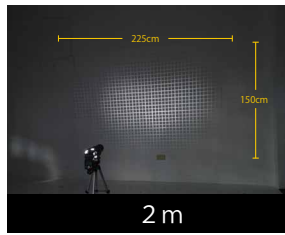

投影範囲測定

壁までの距離

【カメラ設定】
SS=1/125 ISO=200 F=5.6
【ライトブラスター設定】
レンズ焦点距離=28mm
【ストロボ設定】
ガイドナンバー=22

壁までの距離距離 >>>

1 m

2 m

3 m

4 m

ライトブラスターレンズ焦点距離別

【カメラ設定】
SS=1/125 ISO=200 F=5.6
【ライトブラスター設定】
壁までの距離=1m
【ストロボ設定】
ガイドナンバー=22

レンズ焦点距離 >>>

28mm

35mm

50mm

80mm

カメラ設定別の露出参考画像

共通設定

ライトブラスター側設定					カメラ側設定	
レンズ焦点距離	ストロボズーム	ストロボ光量	壁までの距離	投影サイズ	焦点距離	壁までの距離
35mm	24mm	11	2m	0.9×1.6m	52mm	2m

ISO別 (SS=1/125 絞り=5.6)

シャッタースピード別 (ISO=100 絞り=5.6)

絞り別 (ISO=100 SS=1/60)

外部ストロボ追加 A (SS=1/125 絞り=8)