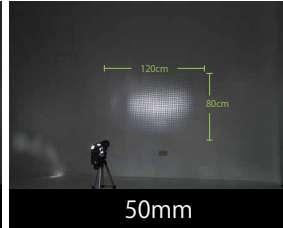

ライトブラスターレンズ焦点距離別

【カメラ設定】
SS=1/125 ISO=200 F=5.6
【ライトブラスター設定】
壁までの距離=1m
【ストロボ設定】
ガイドナンバー=22

レンズ焦点距離 >>>

28mm

35mm

50mm

80mm

カメラ設定別の露出参考画像

共通設定

ライトブラスター側設定					カメラ側設定	
レンズ焦点距離	ストロボズーム	ストロボ光量	壁までの距離	投影サイズ	焦点距離	壁までの距離
35mm	24mm	11	2m	0.9×1.6m	52mm	2m

ISO別 (SS=1/125 絞り=5.6)

シャッタースピード別 (ISO=100 絞り=5.6)

絞り別 (ISO=100 SS=1/60)

外部ストロボ追加 A (SS=1/125 絞り=8)