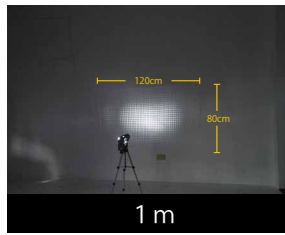

投影範囲測定

壁までの距離

【カメラ設定】
SS=1/125 ISO=200 F=5.6
【ライトブラスター設定】
レンズ焦点距離=28mm
【ストロボ設定】
ガイドナンバー=22

壁までの距離距離 >>>

1 m

2 m

3 m

4 m

ライトブラスターレンズ焦点距離別

【カメラ設定】
SS=1/125 ISO=200 F=5.6
【ライトブラスター設定】
壁までの距離=1m
【ストロボ設定】
ガイドナンバー=22

レンズ焦点距離 >>>

28mm

35mm

50mm

80mm

カメラ設定別の露出参考画像

共通設定

ライトブラスター側設定					カメラ側設定	
レンズ焦点距離	ストロボズーム	ストロボ光量	壁までの距離	投影サイズ	焦点距離	壁までの距離
35mm	24mm	11	2m	0.9×1.6m	52mm	2m

ISO別 (SS=1/125 絞り=5.6)

シャッタースピード別 (ISO=100 絞り=5.6)

絞り別 (ISO=100 SS=1/60)

外部ストロボ追加 A (SS=1/125 絞り=8)