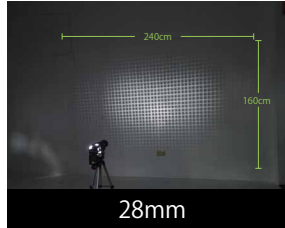

投影範囲測定

壁までの距離

【カメラ設定】
SS=1/125 ISO=200 F=5.6
【ライトブラスター設定】
レンズ焦点距離=28mm
【ストロボ設定】
ガイドナンバー=22

壁までの距離距離 >>>

1 m

2 m

3 m

4 m

ライトブラスターレンズ焦点距離別

【カメラ設定】
SS=1/125 ISO=200 F=5.6
【ライトブラスター設定】
壁までの距離=1m
【ストロボ設定】
ガイドナンバー=22

レンズ焦点距離 >>>

28mm

35mm

50mm

80mm

カメラ設定別の露出参考画像

共通設定

ライトブラスター側設定					カメラ側設定	
レンズ焦点距離	ストロボズーム	ストロボ光量	壁までの距離	投影サイズ	焦点距離	壁までの距離
35mm	24mm	11	2m	0.9×1.6m	52mm	2m

ISO別 (SS=1/125 絞り=5.6)

シャッタースピード別 (ISO=100 絞り=5.6)

絞り別 (ISO=100 SS=1/60)

外部ストロボ追加 A (SS=1/125 絞り=8)